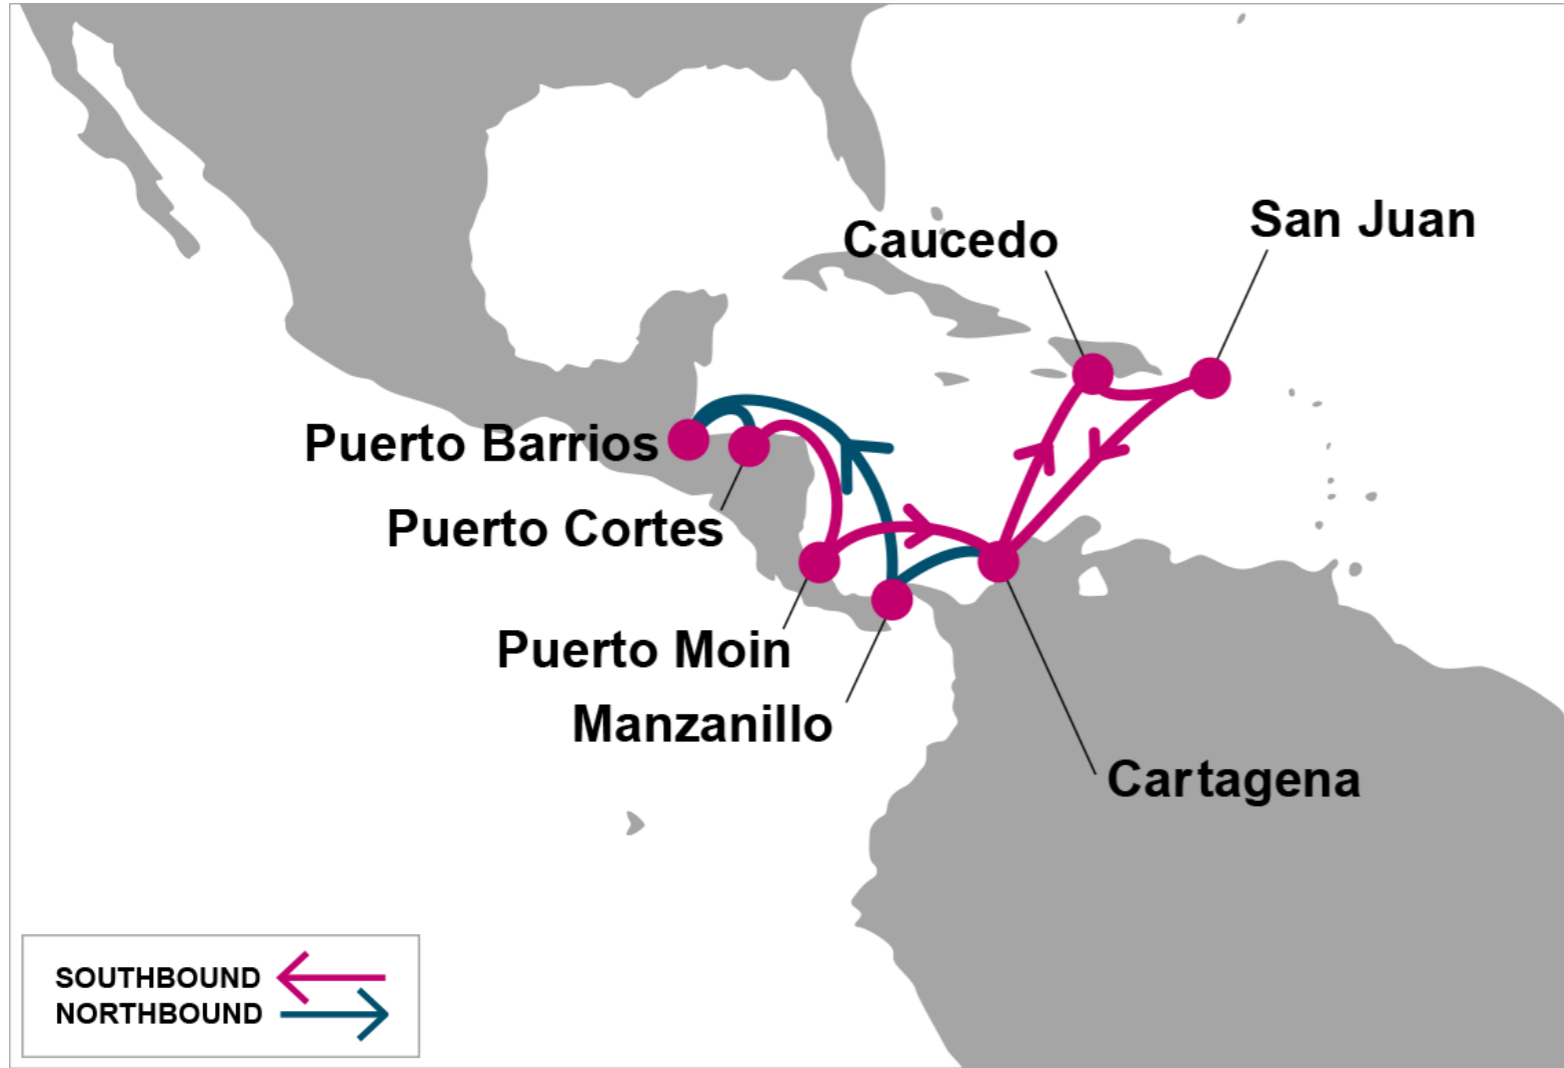

For more information, please click [here](#)

**PORT ROTATION**

(Terminals are subject to change)

ORIGIN	ETA/ETD	TERMINAL
Cartagena	MON/WED	Terminal De Contenedores De Cartagena (Contecar)
Manzanillo	THU/THU	Manzanillo International Terminal (MIT)
Puerto Barrios	SUN/MON	Empresa Porturia Santo Tomas
Puerto Cortes	MON/TUE	Empresa Nacional Porturia
Puerto Moin	FRI/SAT	APM Terminals Moin
Cartagena	SUN/MON	Terminal De Contenedores De Cartagena (Contecar)
Caucedo	WED/THU	DP World Caucedo
San Juan	FRI/FRI	Luis A Ayala Colon Sucrs
Cartagena	MON/WED	Terminal De Contenedores De Cartagena (Contecar)
<b>Turnaround days: 21</b>		

S/B	CTG	MIT	N/B	PBR	PCR	MOB	CAU	SJU
PBR	6	17	CTG	4	5	9	2	4
PCR	5	16	MIT	3	4	8	13	15
MOB	1	12	PBR			4	9	11
CAU	4	7	PCR			3	8	10
SJU	3	6	MOB				4	6

**KEY TRANSIT TABLE** - UNLOCODE PORT NAME & COUNTRY NAME

**PBR:** Puerto Barrios, Guatemala | **PCR:** Puerto Cortes, Honduras | **MIT:** Manzanillo, Panama | **CTG:** Cartagena, Colombia | **CAU:** Caucedo, Dominican Republic | **SJU:** San Juan, Puerto Rico | **MOB:** Puerto Moin, Coasta Rica

NOTE: Transit times and port rotation are as of now and subject to change