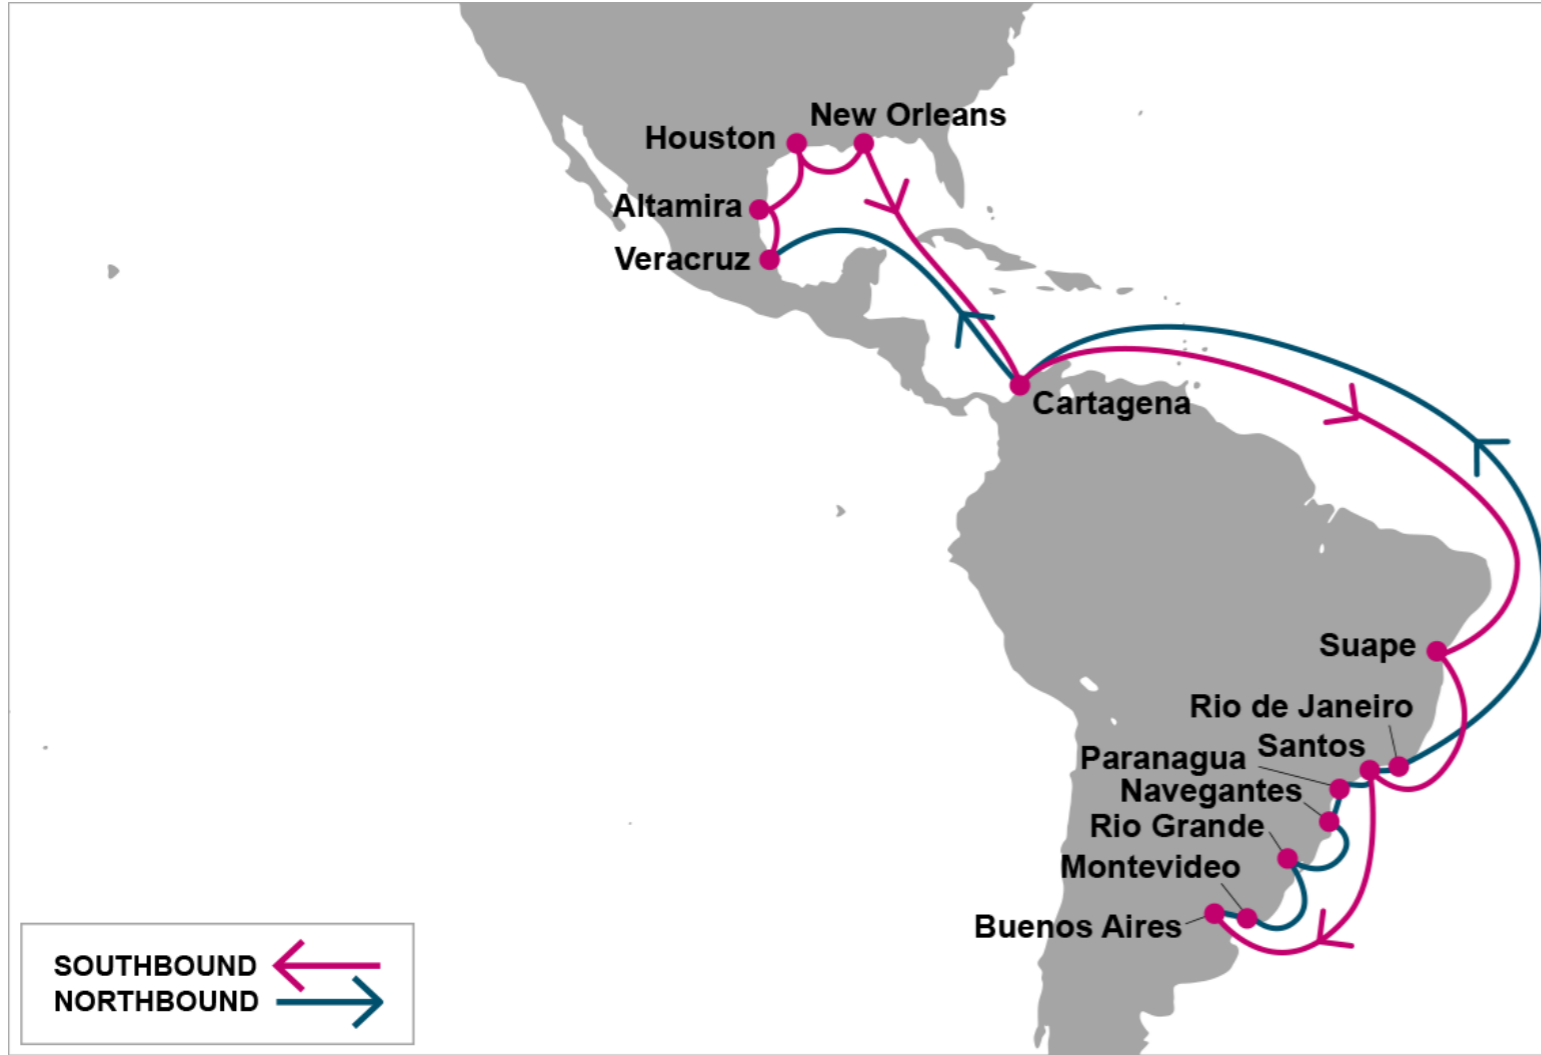

For more information, please click [here](#)

**PORT ROTATION**

(Terminals are subject to change)

ORIGIN	ETA/ETD	TERMINAL
Veracruz	THU/THU	Terminal Especializada De Contenedores
Altamira	SAT/SUN	Infraestructura Portuaria Mexicana
Houston	TUE/SAT	Barbours Cut Terminal (BCT)
New Orleans	SUN/WED	Napoleon Avenue Terminal
Cartagena	MON/TUE	Terminal De Contenedores De Cartagena (Contecar)
Suape	WED/WED	Tecon Suape
Santos	SUN/MON	DP World Santos (Embraport)
Buenos Aires	THU/FRI	Exolgan
Montevideo	SAT/SAT	Terminal Cuenca Del Plata
Rio Grande	MON/TUE	Tecon Rio Grande
Navegantes	THU/FRI	Portonave
Paranagua	FRI/SAT	TCP Paranagua
Santos	SAT/SUN	DP World Santos (Embraport)
Rio de Janeiro	MON/TUE	Multi Rio
Cartagena	SAT/SAT	Terminal De Contenedores De Cartagena (Contecar)
Veracruz	THU/THU	Terminal Especializada De Contenedores
<b>Turnaround days:</b>	<b>63</b>	

S/B	CTG	SUA	SSZ	BUE	MVD	RIG	NVT	PNG	RIO	N/B	CTG	VER	ATM	HOU	MSY
VER	18	27	31	35	37	39	42	43	46	SUA	31	36	38	41	46
ATM	15	24	28	32	34	36	39	40	43	BUE	22	27	29	32	37
HOU	9	18	22	26	28	30	33	34	37	MVD	21	26	28	31	36
MSY	5	14	18	22	24	26	29	30	33	RIG	18	23	25	28	33
CTG		8	12	16	18	20	23	24	27	NVT	15	20	22	25	30
										PNG	14	19	21	24	29
										SSZ	13	18	20	23	28
										RIO	11	16	18	21	26
										CTG		5	7	10	15

**KEY TRANSIT TABLE** - UNLOCODE PORT NAME & COUNTRY NAME

VER: Veracruz, Mexico | ATM: Altamira, Mexico | HOU: Houston, USA | MSY: New Orleans, USA | SUA: Suape, Brazil | SSZ: Santos, Brazil | BUE: Buenos Aires, Brazil | MVD: Motevideo, Brazil | RIG: Rio Grande, Brazil | NVT: Navegantes, Brazil | RIO: Rio de Janeiro, Brazil | CTG: Cartagena, Colombia | PNG: Paranagua, Brazil

NOTE: Transit times and port rotation are as of now and subject to change