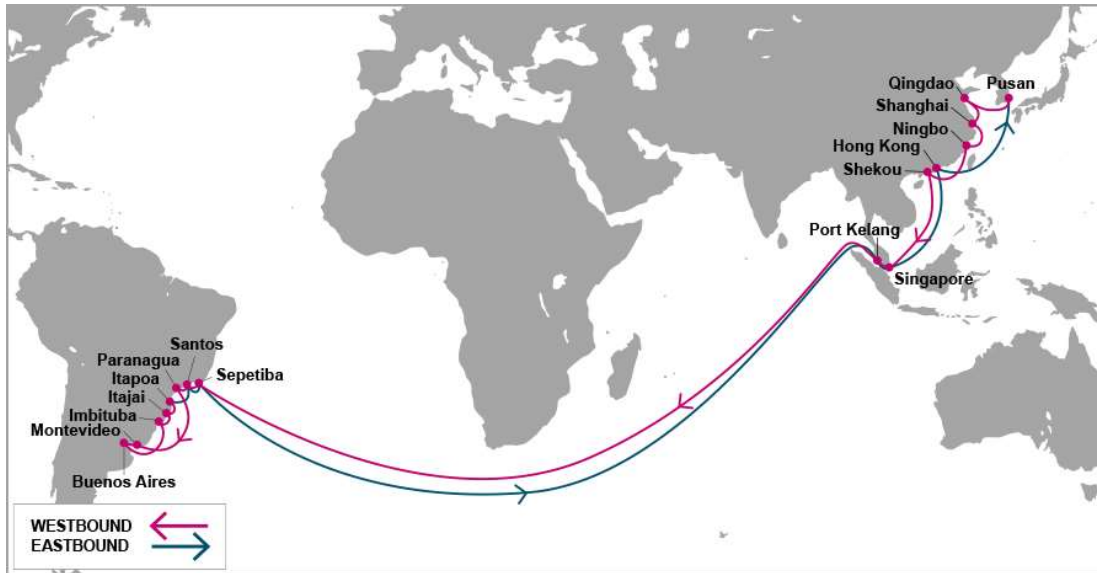

NX2: New East Coast South America Express 2

PORT ROTATION

(Terminals are subject to change)

ORIGIN	ETA/ETD	TERMINAL
Pusan	THU/FRI	Pusan Newport Company
Qingdao	SUN/MON	Qingdao New Qianwan Container Terminal
Shanghai	TUE/WED	Shanghai Shendong International Con (DXYS)
Ningbo	FRI/SAT	Ningbo Meishan Island International
Shekou	MON/MON	Chiwan Container Terminal (CCT)
Singapore	FRI/SAT	PSA Singapore
Port Klang	SAT/SUN	Westports Malaysia
Sepetiba	SAT/SUN	Sepetiba Tecon S/A
Santos	SUN/TUE	Empresa Brasileira De Terminais Por
Paranagua	TUE/WED	TCP Paranagua
Montevideo	FRI/SAT	Terminal Cuenca Del Plata
Buenos Aires	SUN/TUE	AP Moller Terminals - Terminal 4
Imbituba	THU/FRI	Santos Brasil S.A
Itajai	SAT/SUN	APM Terminals Itajai S.A
Itapoa	MON/TUE	Itapoa Terminais Portuarios S.A
Santos	TUE/WED	Empresa Brasileira De Terminais Por
Sepetiba	THU/FRI	Sepetiba Tecon S/A
Port Klang	MON/TUE	Westports Malaysia
Singapore	WED/WED	PSA Singapore
Hong Kong	SUN/MON	Hong Kong International Terminals
Pusan	THU/FRI	Pusan Newport Company

Turnaround days: 91

Weekly/Fixed Day Service

KEY TRANSIT TABLE

W/B	SPB	SSZ	PNG	MVD	BUE	IBB	ITJ	IOA	E/B	PKG	SIN	HKG	PUS	TAO	SHA	NGB	SHK
PUS	36	37	39	42	44	48	50	52	PNG	40	42	46	50	53	55	58	61
TAO	33	34	36	39	41	45	47	49	MVD	37	39	43	47	50	52	55	58
SHA	31	32	34	37	39	43	45	47	BUE	34	36	40	44	47	49	52	55
NGB	28	29	31	34	36	40	42	44	IBB	31	33	37	41	44	46	49	52
SHK	26	27	29	32	34	38	40	42	ITJ	29	31	35	39	42	44	47	50
SIN	21	22	24	27	29	33	35	37	IOA	27	29	33	37	40	42	45	48
PKG	20	21	23	26	28	32	34	36	SSZ	25	27	31	35	38	40	43	46
									SPB	23	25	29	33	36	38	41	44

KEY TRANSIT TABLE - UNLOCODE PORT NAME & COUNTRY NAME

Last update : 20-Jun-2018